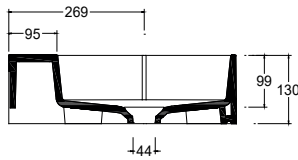

Installazione Installation		Appoggio Countertop	Peso Weight		21,60 kg
		Sospeso Wall-hung	Capienza vasca Tank capacity		15,00 Lt
Troppieno Overflow		Senza troppieno Without overflow	Fissaggi Hardware		Inclusi Included
Piletta Drain		Scarico libero ø 7,2 cm Free flow ø 7,2 cm	Pallet		100 x 120 x h160 → 15 pz. 100 x 120 x h220 → 20 pz.
Dimensioni Dimension		90 x 45 x 13h cm			

CE EN 14688 - CL00

Sezione A-A
Section A-A

Vista superiore
Top view

Vista posteriore
Back view

■ Dima di taglio

NB Le misure indicate possono subire una variazione dello 0,8 % circa, dovuta ad un'usura degli stampi o a piccole variazioni delle caratteristiche tecniche relative alle materie prime che compongono l'impasto.
NB Dimensions shown are subject to a variation of about 0,8 %, due to wear of molds or because of small changes in the technical specification of the raw materials of the dough.