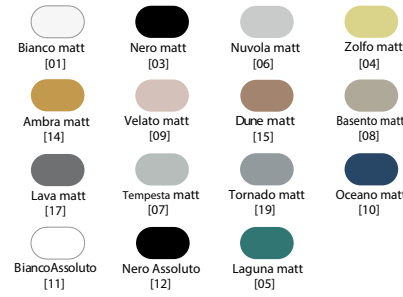

COLORI OPACHI/MATT COLORS

COLORI LUCIDI/GLOSSY COLORS

Lavabo in ceramica da appoggio e sospeso senza troppieno pieno. Piletta esclusa.

Countertop ad wall-hung ceramic washbasin without overflow. Drain not included.