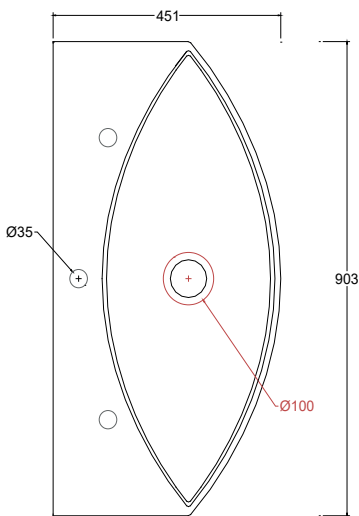

Installazione Installation		Appoggio Countertop	Peso Weight		21,60 kg
		Sospeso Wall-hung	Capienza vasca Tank capacity		15,00 Lt
Troppieno Overflow		Senza troppieno Without overflow	Fissaggi Hardware		Inclusi Included
Piletta Drain		Scarico libero ø 7,2 cm Free flow ø 7,2 cm	Pallet		100 x 120 x h160 → 15 pz. 100 x 120 x h220 → 20 pz.
Dimensioni Dimension		90 x 45 x 13h cm			

CE EN 14688 - CL00

Sezione A-A
Section A-A

Vista superiore
Top view

Vista posteriore
Back view

■ Dima di taglio

NB Le misure indicate possono subire una variazione dello 0,8 % circa, dovuta ad un'usura degli stampi o a piccole variazioni delle caratteristiche tecniche relative alle materie prime che compongono l'impasto.
NB Dimensions shown are subject to a variation of about 0,8 %, due to wear of molds or because of small changes in the technical specification of the raw materials of the dough.