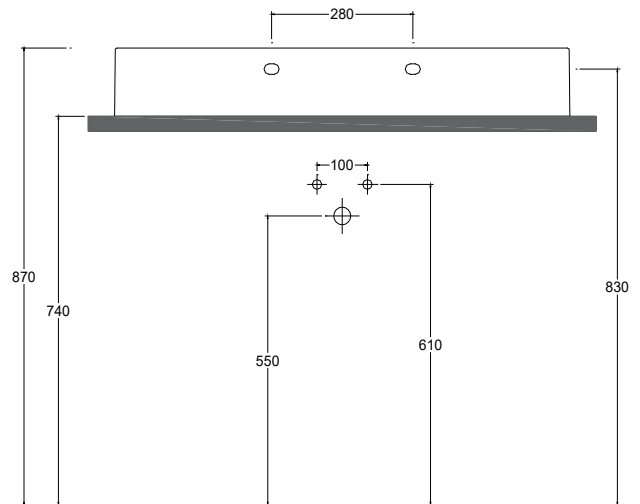

Installazione Installation		Appoggio Countertop	Peso Weight		21,60 kg
		Sospeso Wall-hung	Capienza vasca Tank capacity		15,00 Lt
Troppieno Overflow		Senza troppieno Without overflow	Fissaggi Hardware		Inclusi Included
Piletta Drain		Scarico libero ø 7,2 cm Free flow ø 7,2 cm	Pallet		100 x 120 x h160 → 15 pz. 100 x 120 x h220 → 20 pz.
Dimensioni Dimension		90 x 45 x 13h cm			

CE EN 14688 - CL00

Sezione A-A
Section A-A

Vista superiore
Top view

Vista posteriore
Back view

■ Dima di taglio

NB Le misure indicate possono subire una variazione dello 0,8 % circa, dovuta ad un'usura degli stampi o a piccole variazioni delle caratteristiche tecniche relative alle materie prime che compongono l'impasto.
NB Dimensions shown are subject to a variation of about 0,8 %, due to wear of molds or because of small changes in the technical specification of the raw materials of the dough.